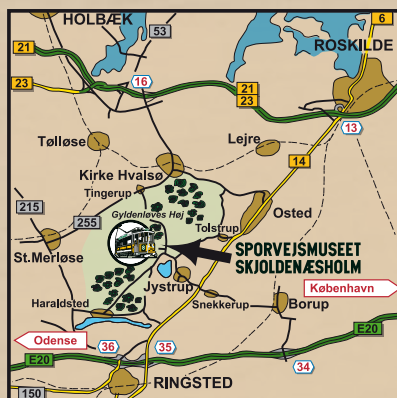

Aftenåbent ·

27. aug. og 24. sept. .... Kl. 10 – 22

I skolernes efterårsferie · 15. – 23. okt.

Alle dage..... Kl. 10 – 17

🚂 Museumstog København – Hvalsø

17. juli, 24. juli, 31. juli og 7. august

Søndag fra Kbh.H..... Kl. 10¹⁰

🌲 Juletræssalg · 10. og 11. dec.

Lørdag og Søndag..... Kl. 10 – 16

🚂 Museumstog København – Hvalsø

Begge dage fra Kbh.H..... Kl. 10¹⁰