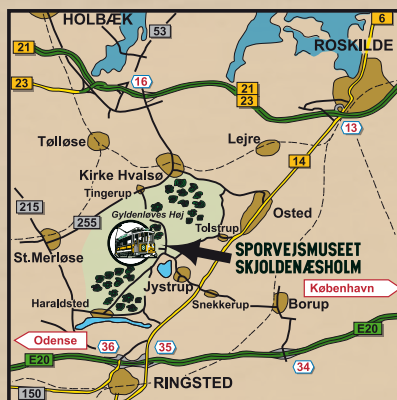

5 minutters drift begge dage · Kl. 10 – 17

Koncerter sæson 2011:

22. maj / Værløse Folkemusikanter

11. juni / On The Rocks

30. juli / Midnight Sailors

31. juli / HT Orkestret

28. aug. / Basie Trust Big Band