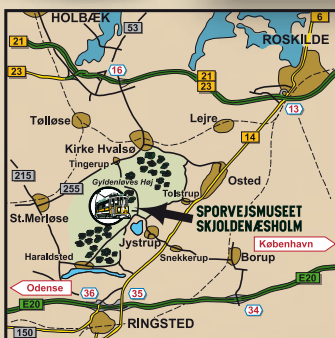

JULESPORVOGN

Juletræssalg

10. og 11. december kl. 10-16

Kør med sporvogn til sløjfen ved Eilers Ege og køb årets friskfældede juletræ.

Oplev tæt SPORVOGNSTRAFIK som i gamle dage.

JULECAFE med sodavand, gløgg, æbleskiver og varm cacao.

Julemanden underholder børnene.

Museumstog · København – Hvalsø – København.....Afg. Kbh H. Kl. 10¹⁰

Veteranbus mellem Hvalsø og Sporvejsmuseet

www.sporvejsmuseet.dk / www.museumstog.dk