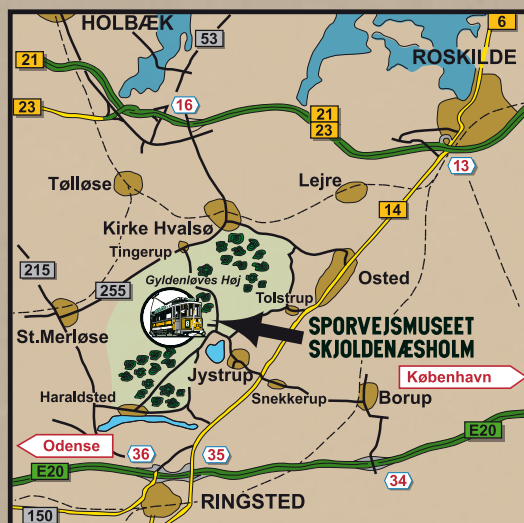

28. juli / Midnight Sailors

26. aug. / Basie Trust Big Band

5. juni / Grundlovsdag..... Kl. 10 – 17

Trafikweekend : 28. juli og 29. juli

5 minutters drift begge dage : Kl. 10 – 17

25.–26. august: KFUM-spejderne