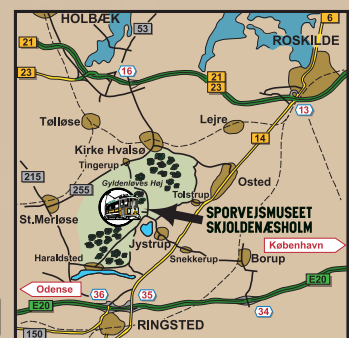

30. august / 31. august

Spejderlejr - Legetøj & smykker i naturens materialer

30. august / 27. september

ØSJK Veterantog Køge - Roskilde - Borup / Se køreplan på www.osjk.dk

30. august / 27. september

Busforbindelse - Borup station - Sporvejsmuseet - Borup station