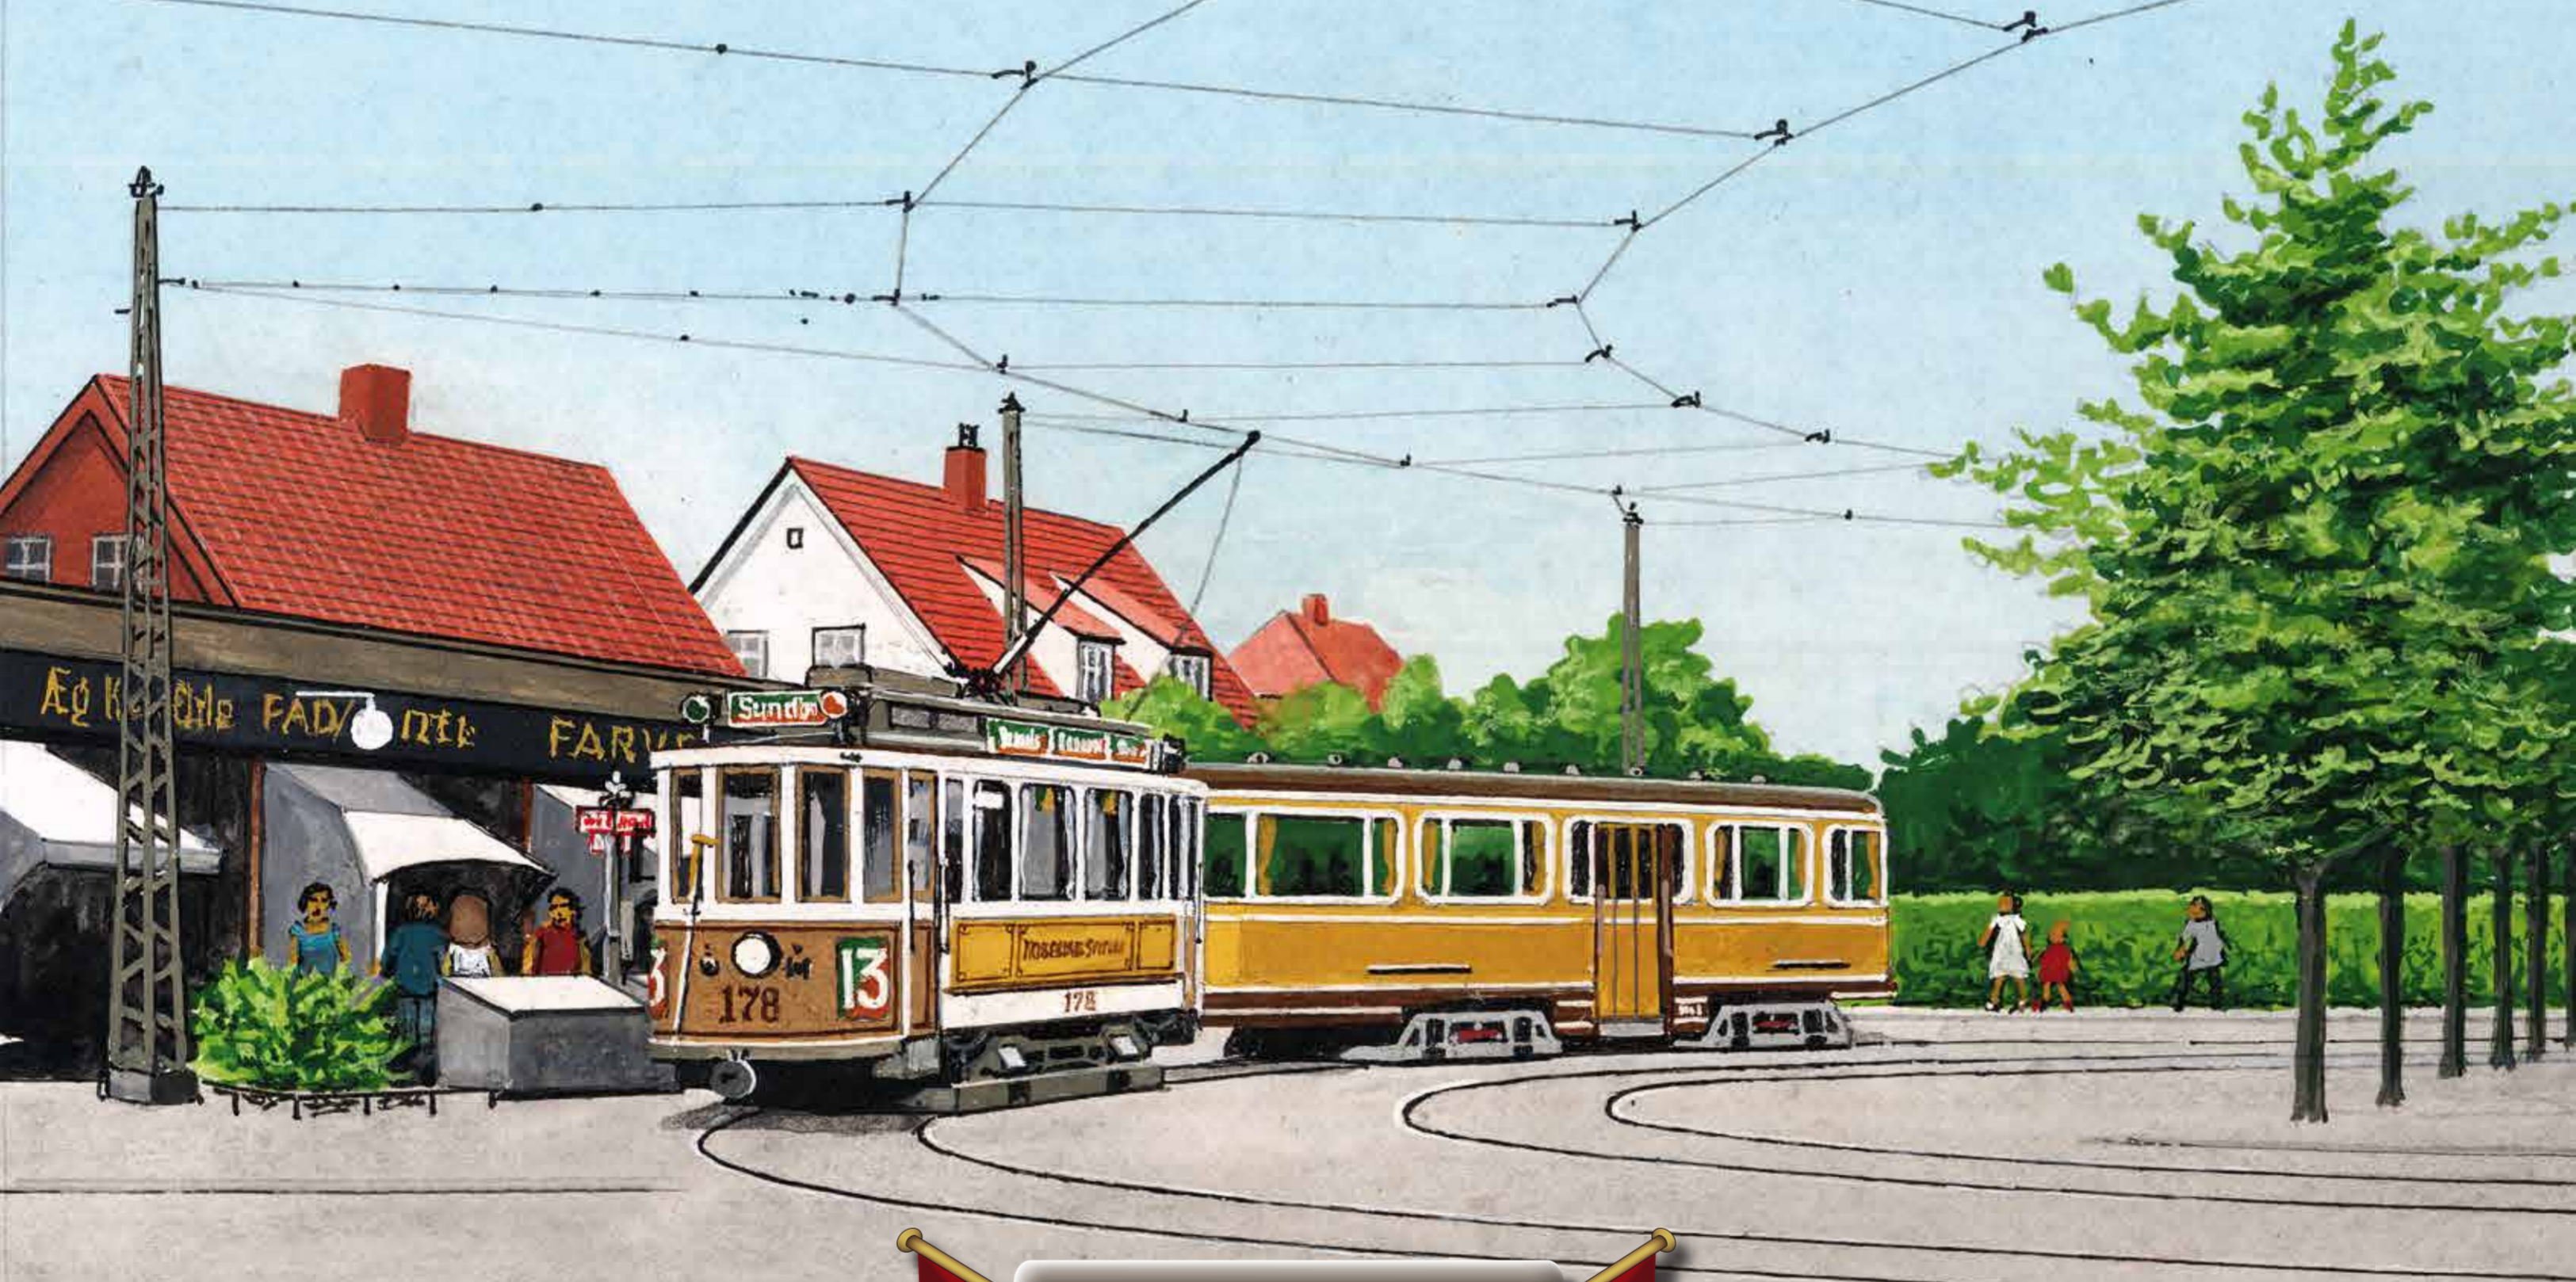

SPORVEJSMUSEET SKJOLDENÆSHOLM

Sæsonstart kan blive yderligere udsat pga. Coronavirus
Se www.sporvejsmuseet.dk

Sæson 2020

8. maj – 18. oktober

SHS

Åbningslister	
Lørdage, Søn- og helligdage.....	Kl. 10 – 17
Isommerferieperioden: 30. juni – 9. august	
Alle dage, undtagen mandag.....	Kl. 10 – 17
Torsdag 21. maj [Kr. Himmelfartsdag] / Fredag 22. maj.....	Kl. 10 – 17
Grundlovsdag Fredag 5. juni.....	Kl. 10 – 17
Iskolernes efterårsferie: 10. oktober – 18. oktober	
Åbent alle dage.....	Kl. 10 – 17

Hesteomnibus	
23. maj / 14. juni / 11. juli / 25. juli 16. august / 29. august / 5. september / 26. september / 14. oktober	

Hestesporvoen	
8. juli / 23. juli	

Trafikdæ	
23. maj / 25. juli	

Koncerter Sæson 2020	
Ruds-Vedby Garden / 20. juni / 23. august	
Swingine Back Beats / 25. juli / Kl. 13	
Sweepy Swines / 23. maj / 14. juni / 8. august / Kl. 12:30 – 15:00	
Basie Trust Blø Band / 30. august / Kl. 13–15	

Veterantræf	
Biler der følges med sporvognene · Lørdag 23. maj – Lørdag 25. juli	

Stor Modelbaneudstilling	
Torsdag 21. maj – Søndag 24. maj / Busudstillingshallen	

Aftenåbent	
29. august, 26. september og 14. Oktober / Kl. 10–22	
Københavns Astronomiske Forening Se stjerner og planeter i astronomernes kraftige kikkertør	

Juletræssalg	
Lørdag 12. december og Søndag 13. december.....	Kl. 10 – 16
Sporvejsmuseets busser har forbindelse til veterantræf på Borup Station. Information på www.sporvejsmuseet.dk	

Borup station – Sporvejsmuseet	
Se køreplanen på sporvejsmuseet.dk eller rejseplanen.dk	
Lø. 9/5, To. 21/5, Lø. 23/5, Lø. 30/5, Lø. 13/6, Lø. 27/6, On. 1/7, On. 8/7, Lø. 11/7, On. 15/7, On. 22/7, Lø. 25/7, On. 29/7, On. 5/8, Lø. 8/8, Lø. 29/8, Lø. 12/9, Lø. 26/9, Lø. 10/10, On. 14/10, Lø. 17/10, Lø. 12/12 og Sø. 13/12.	