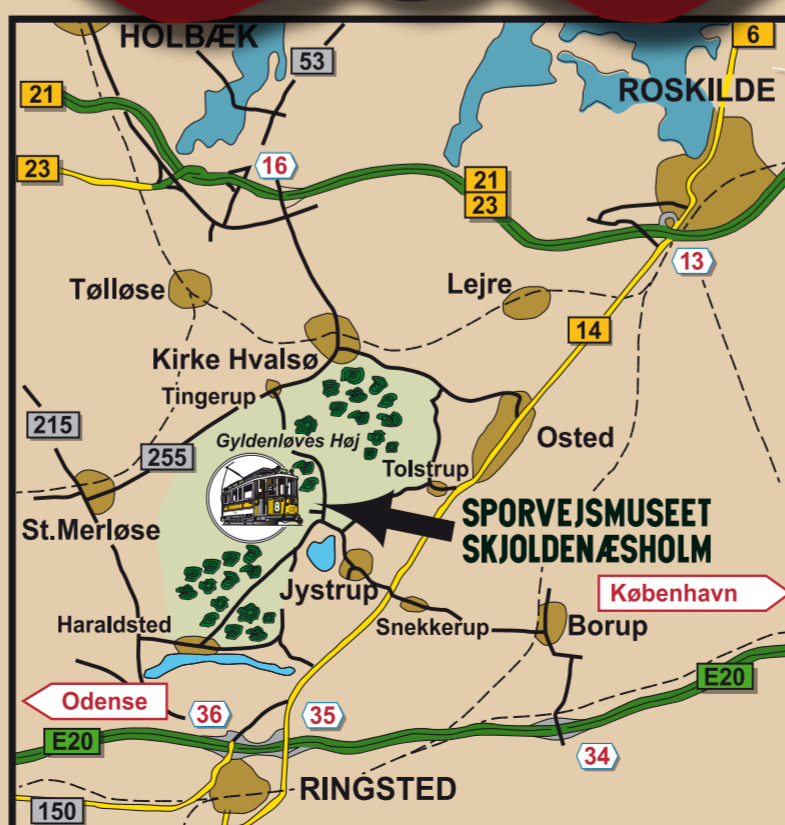

SPORVEJSMUSEET SKJOLDENÆSHOLM

Sæsonstart kan blive yderligere udsat pga. Coronavirus
Se www.sporvejsmuseet.dk

Sæson 2020

8. maj – 18. oktober

SHS

Åbningslister	
Lørdage, Søn- og helligdage.....	Kl. 10 – 17
Isommerferieperioden: 30. juni – 9. august	
Alle dage, undtagen mandag.....	Kl. 10 – 17
Torsdag 21. maj [Kr. Himmelfartsdag] / Fredag 22. maj.....	Kl. 10 – 17
Grundlovsdag Fredag 5. juni.....	Kl. 10 – 17
Iskolernes efterårsferie: 10. oktober – 18. oktober	
Åbent alle dage.....	Kl. 10 – 17

Hesteomnibus	
23. maj / 14. juni / 11. juli / 25. juli 16. august / 29. august / 5. september / 26. september / 14. oktober	

Hestesporvoen	
8. juli / 23. juli	

Trafikdæ	
23. maj / 25. juli	

Koncerter Sæson 2020	
Ruds-Vedby Garden / 20. juni / 23. august	
Swingine Back Beats / 25. juli / Kl. 13	
Sweepy Swines / 23. maj / 14. juni / 8. august / Kl. 12:30 – 15:00	
Basie Trust Blø Band / 30. august / Kl. 13–15	

Juletræssalg	
Lørdag 12. december og Søndag 13. december.....	Kl. 10 – 16
Sporvejsmuseets busser har forbindelse til veterantræf på Borup Station. Information på www.sporvejsmuseet.dk	

Borup station – Sporvejsmuseet	
Se køreplanen på sporvejsmuseet.dk eller rejseplanen.dk	
Lø. 9/5, To. 21/5, Lø. 23/5, Lø. 30/5, Lø. 13/6, Lø. 27/6, On. 1/7, On. 8/7, Lø. 11/7, On. 15/7, On. 22/7, Lø. 25/7, On. 29/7, On. 5/8, Lø. 8/8, Lø. 29/8, Lø. 12/9, Lø. 26/9, Lø. 10/10, On. 14/10, Lø. 17/10, Lø. 12/12 og Sø. 13/12.	