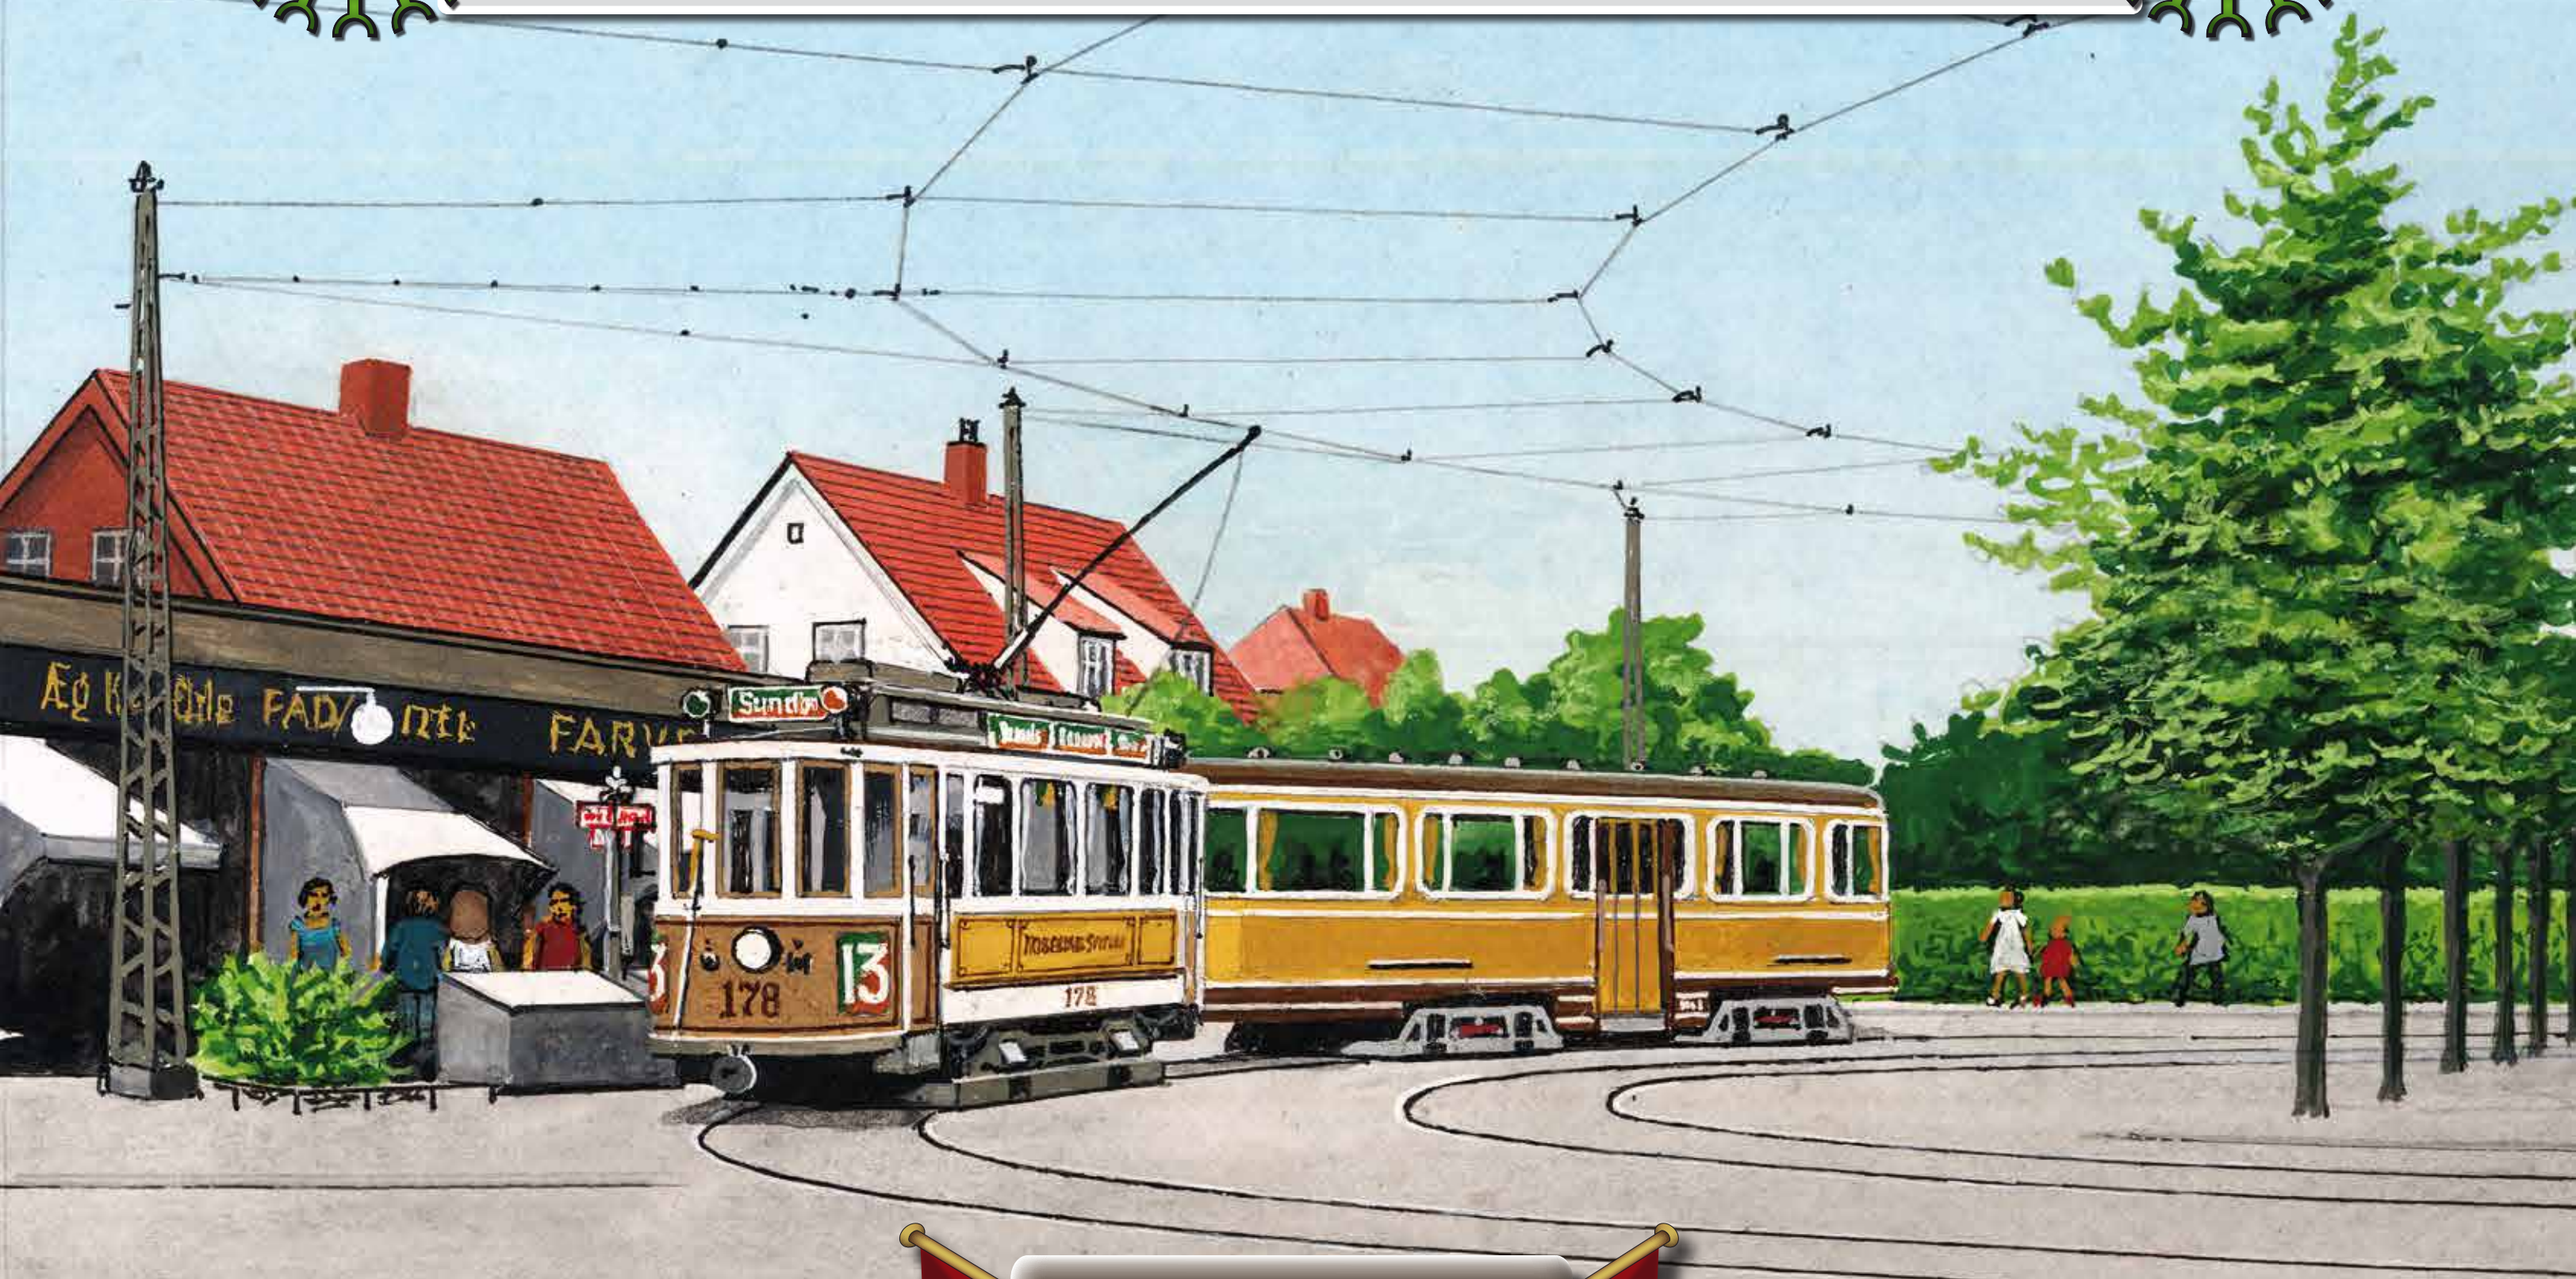

SPORVEJSMUSEET SKJOLDENÆSHOLM

Sæsonstart kan blive yderligere udsat pga. Coronavirus
Planlagte arrangementer mærket med  kan blive ændret eller aflyst.
Se ændringer på www.sporvejsmuseet.dk

Åbningstider

Biler der føledes med sporvoene: Lørdag 23. maj - Lørdag 25. juli

Stor Modelbaneudstilling

Torsdag 21. maj - Søndag 24. maj / Busudstilling

Aftenåbent

29. august, 26. september og 14. oktober / kl. 10-22

Københavns Astronomiske Forening
Se stjerner og planeter i astronomernes kraftige kikkertør

Juletræssalg

Lørdag 12. december og Søndag 13. december / Kl. 10-16

Sporvejsmuseets busser har forbindelse til veteranog på Borup Station.
Information på www.sporvejsmuseet.dk

Borup station - Sporvejsmuseet