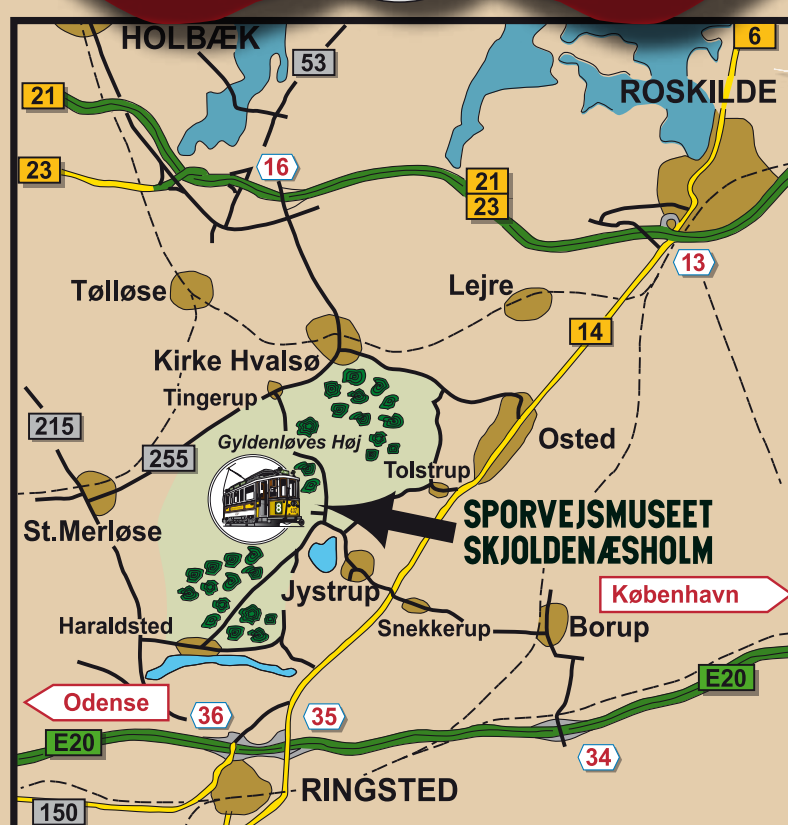

Koncerter Sæson 2020

Ruds-Vedby Garden / 20. juni / 23. august
Swingine Back Beats / 25. juli / Kl. 15
Sweepy Swines / 23. maj / 14. juni / 8. august / Kl. 12:30 - 15:00
Basie Trust Big Band / 30. august / Kl. 13-15