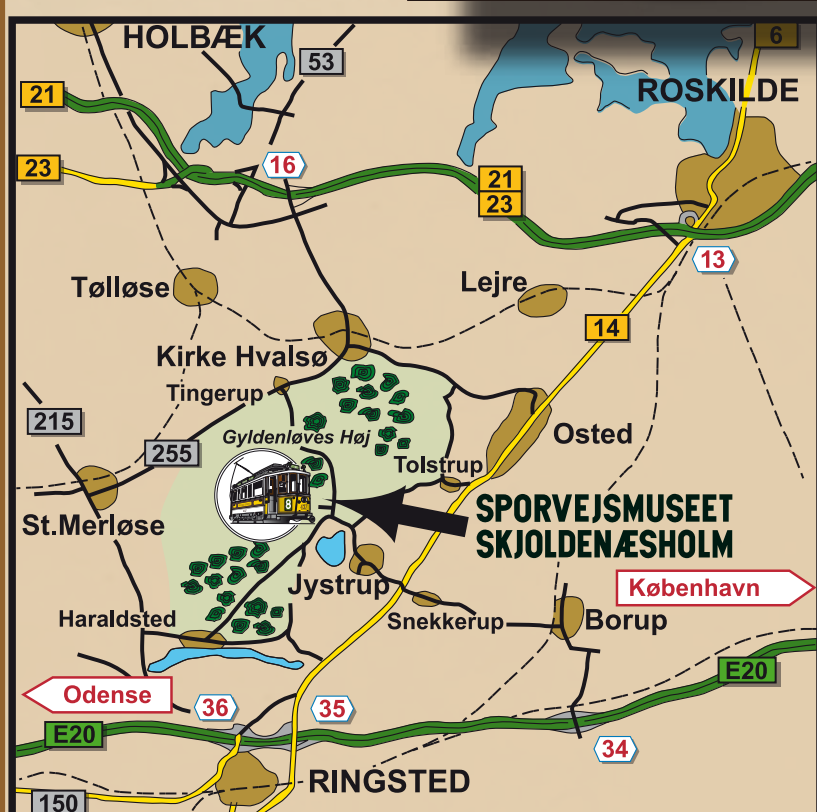

JULESPORVOGN

2020

Lundgren - 2003

Juletræssalg

Lørdag 12. december og Søndag 13. december

Kør med sporvogn til sløjfen i skoven ved Eilers Eg og køb årets friskfældede juletræ.

JULECAFE

med sodavand, gløgg, æbleskiver og varm cacao. Julemanden underholder børnene.

Dampveterantog begge dage fra København

Se mere på www.sporvejsmuseet.dk

Sporvejsmuseets busser har forbindelse til veteran og regionaltog. Information på www.sporvejsmuseet.dk