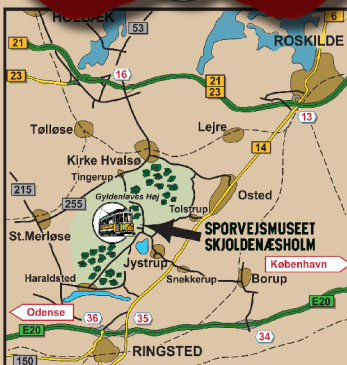

Koncerter Sæson 2024

Swineke Back Beats / 11. maj / 27. juli / Kl. 12-14
Sweepy Swines / 8. juni / Kl. 12:30 – 15:30
Basie Trust Big Band / 25. august / Kl. 13-15
The Vallants / 28. september / 16. oktober / Kl. 19:00 – 21:00